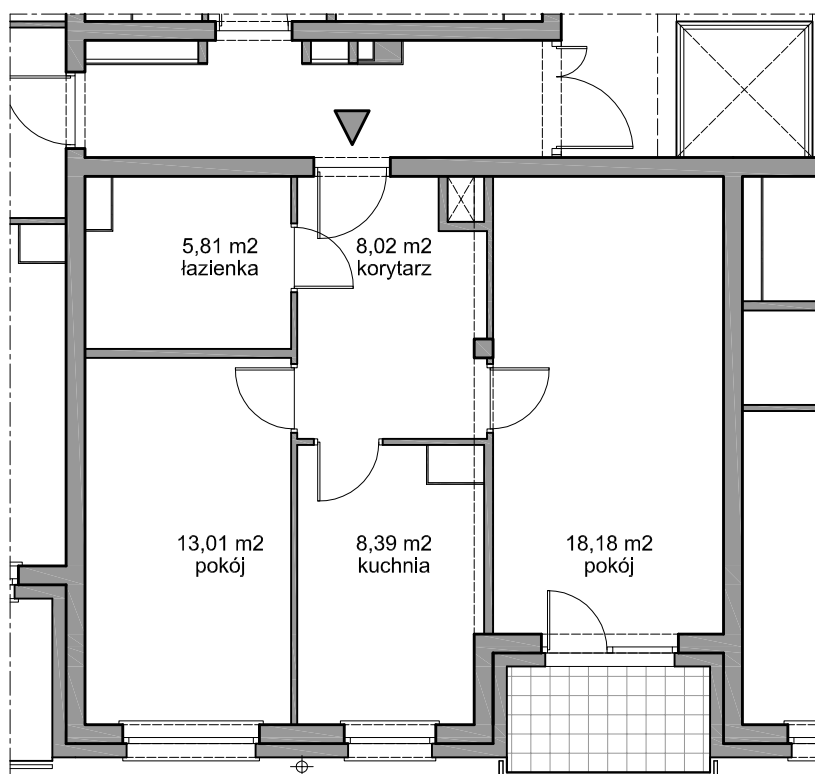

Spółdzielnia Mieszkaniowa
„Chełm”

OSIEDLE PRZY CIENISTEJ

Gdańsk Chełm

przedsięwzięcie B III / I - zadanie I

powierzchnia użytkowa

53,41 m²

BUDYNEK NR 2
MIESZKANIE NR 58
1 PIĘTRO

powierzchnia balkonu 3,77 m²